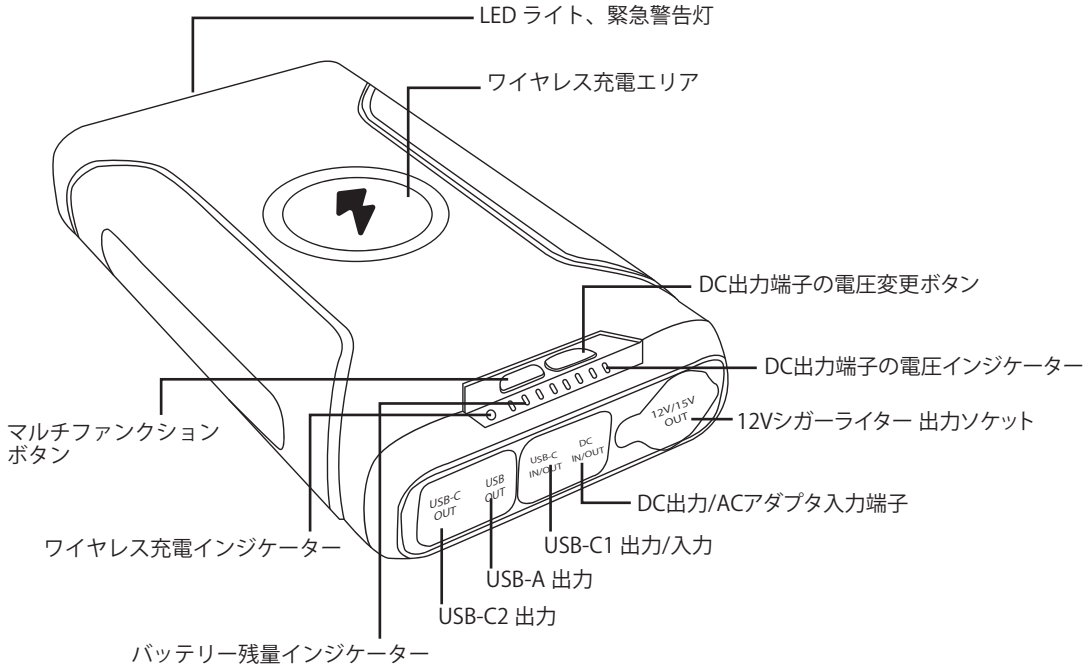

OHM-PD-MONSTER-1

■このバッテリーについて

バッテリータイプ・・・リチウムイオンバッテリー

容量・・・72000mAh

外寸・・・228×125×44mm

付属品・・・充電器（ACアダプター）、DCプラグケーブル、DCプラグ変換セット、
USBTypeA-TypeCケーブル、USBTypeC-TypeCケーブル

■充電・放電について

充電入力電圧 / 電流

OHM-PD-MONSTER-1には、付属専用充電器またはUSB Type-C1 PDからの充電が可能です。

USB Type-C1 PDは下記規格での充電に対応しています。充電にはPD対応品のアダプターをご利用ください。

USB Type-C1 PD：DC5V/3A・9V/3A・12V/3A・15V/3A・20V/3A

■出力電圧 / 電流

USB Type-C1 PD60W：DC5V/3A・9V/3A・12V/3A・15V/3A・20V/3A

USB Type-C2 PD30W：DC5V/3A・9V/3A・12V/2.25A

USB Type-A：DC4.5V/5A・5V/4.5A・9V/2A・12V/1.5A

シガーライター：DC12V/15A

DC出力端子：DC12V/5A・16.5V/4A・20V/3.5A・24/2A

ワイヤレス充電：Max10W

■マルチファンクションボタン

- ・ワイヤレス充電機能のON
- ・LEDライトのON/OFF
- ・バッテリー残量インジケータ表示が可能